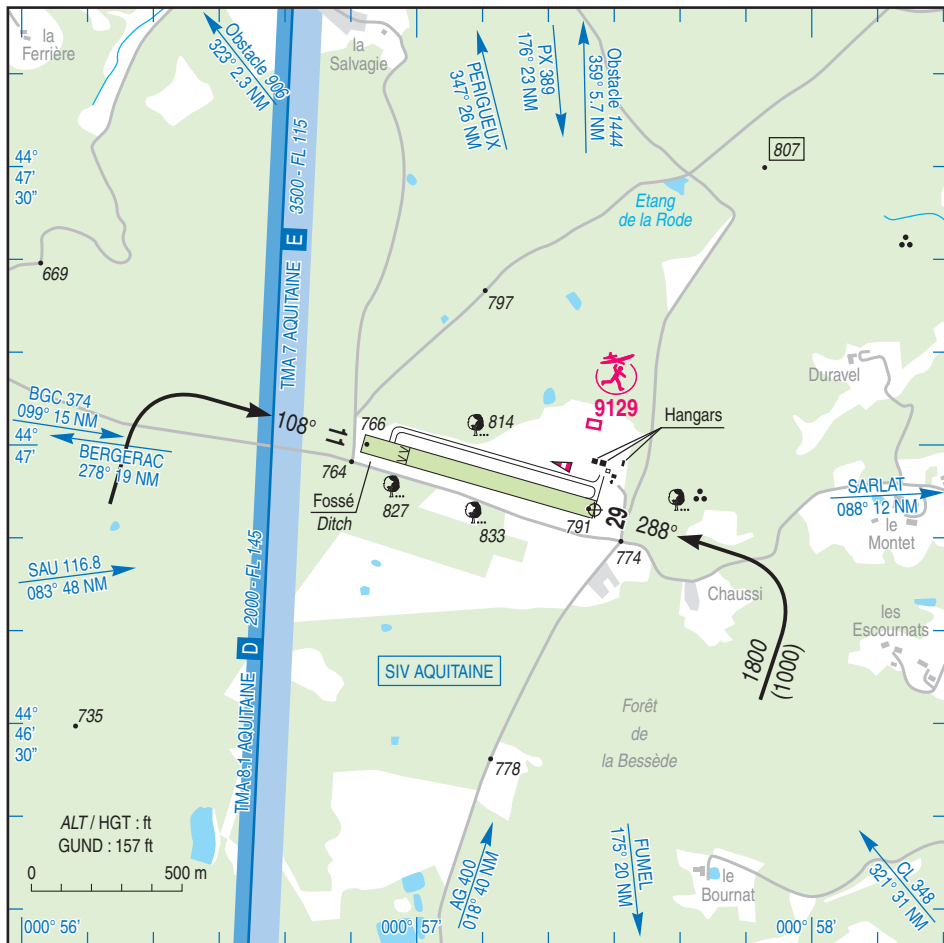

ATTERRISSAGE A VUE

Visual landing

Usage restreint
Restricted use

BELVES SAINT PARDOUX

AD2 LFIB ATT 01

02 MAY 13

	<p>ALT AD : 792 (28 hPa) LAT : 44 46 53 N LONG : 000 57 27 E</p>	<p>LFIB VAR : 1°W (10)</p>
---	---	---------------------------------------

APP : NIL
TWR : NIL
A/A : 123.5

RWY	QFU	Dimensions Dimension	Nature Surface	Résistance Strength	TODA	ASDA	LDA
11	108	800 x 60	Non revêtue Unpaved	- / - / -	800	800	620
29	288				800	800	800

Aides lumineuses : NIL

(1) AD voisins / Neighbouring AD : AGEN - ARCACHON - BERGERAC - BORDEAUX MERIGNAC - BORDEAUX YVRAC - BRIVE - FIGEAC - FUMEL - LA REOLE - MARMANDE - PERIGUEUX - STE FOY LA GRANDE - SARLAT - VILLENEUVE SUR LOT.